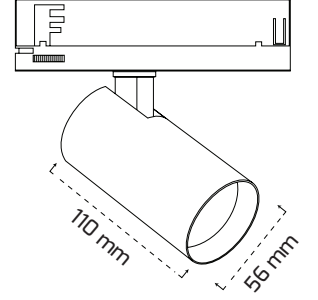

Ürün Detayı

- Materyal : Alüminyum Ekstrüzyon + Plastik Enjeksiyon
- Boya : Elektrostatik Toz Boya
- Renk Sıcaklığı : 2700 - 3000K - 4000K - 5000K
- Renksel Geriverim : CRI≥90
- Kontrol : ON OFF
- Optik Sistem : Lens
- Işık Açısı : 40°
- Gövde Rengi : Siyah - Beyaz
- Çalışma Ömrü : 50.000 Saat
- Soket Tipi : 3 Fazlı Üniversal Ray Adaptörü
- Koruma Sınıfı : IP20
- Giriş Gerilimi : 220-240V / 50-60Hz
- Hareket Kabiliyeti : Dikey Ekseninde 90°, Yatay Ekseninde 355°
- Acil Aydınlatma Kiti :
- Ürün Ağırlığı :
- Koli İçi Adet : 20
- Garanti Süresi : 2 Yıl