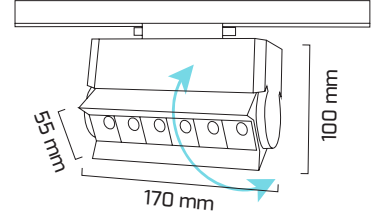

### TR

- Materyal : Alüminyum Ekstrüzyon
- Boya : Elektrostatik Toz Boya
- Led Markası : HIGH POWER / SAMSUNG
- Driver Markası : OSRAM
- Renk Sıcaklığı : 3000K - 4000K - 6500K
- Renksel Geriverim : CRI≥80
- Kontrol : ON OFF - DALI
- Optik Sistem : Lens
- Işık Açısı : 40°
- Gövde Rengi : Beyaz - Siyah
- Çalışma Ömrü : 50.000 Saat
- Flicker : Free
- Montaj Şekli : Sıva Üzeri - Sarkıt - Buffle - Tavaya
- Koruma Sınıfı : IP20
- Hareket Kabiliyeti : Dikey Eksende 90°
- Giriş Gerilimi : 230-240V / 50-60Hz
- Acil Aydınlatma Kiti : 1 Saat Süreli - 3 Saat Süreli
- Ürün Ağırlığı :
- Garanti Süresi : 3 Yıl