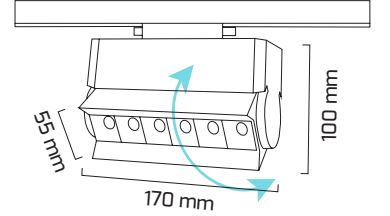

Ürün Detayı

TR

- Materyal : Alüminyum Ekstrüzyon
- Boya : Elektrostatik Toz Boya
- Led Markası : HIGH POWER / SAMSUNG
- Driver Markası : OSRAM
- Renk Sıcaklığı : 3000K - 4000K - 6500K
- Renksel Geriverim : CRI≥80
- Kontrol : ON OFF - DALI
- Optik Sistem : Lens
- Işık Açısı : 40°
- Gövde Rengi : Beyaz - Siyah
- Çalışma Ömrü : 50.000 Saat
- Flicker : Free
- Montaj Şekli : Sıva Üzeri - Sarkıt - Buffle - Tavaya
- Koruma Sınıfı : IP20
- Hareket Kabiliyeti : Dikey Eksende 90°
- Giriş Gerilimi : 230-240V / 50-60Hz
- Acil Aydınlatma Kiti : 1 Saat Süreli - 3 Saat Süreli
- Ürün Ağırlığı :
- Garanti Süresi : 3 Yıl

Işık Açıları

40°

Renk Seçenekleri

Driver ve Led

Teknik Özellikler

GÜÇ	IŞIK RENGİ	CRI	LUMEN	IŞIK AÇISI	KONTROL
20W	3000K	CRI≥80	2600	40°	ON-OFF
20W	4000K	CRI≥80	2700	40°	ON-OFF
20W	6500K	CRI≥80	2800	40°	ON-OFF