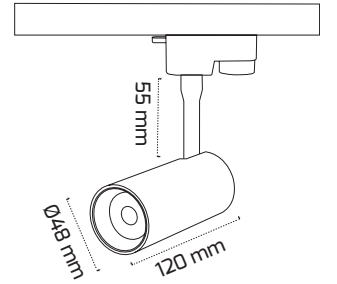

## Ürün Detayı

- Materyal : Alüminyum Ekstrüzyon + Plastik Enjeksiyon
- Boya : Elektrostatik Toz Boya
- Renk Sıcaklığı : 2700 - 3000K - 4000K - 5000K
- Renksel Geriverim : CRI≥90
- Kontrol : ON OFF
- Optik Sistem : Lens
- Işık Açısı : 40°
- Gövde Rengi : Siyah - Beyaz
- Çalışma Ömrü : 50.000 Saat
- Soket Tipi : 1 Fazlı veya 3 Fazlı Üniversal Ray Adaptörü
- Koruma Sınıfı : IP20
- Giriş Gerilimi : 220-240V / 50-60Hz
- Hareket Kabiliyeti : Dikey Eksende 90°, Yatay Eksende 355°
- Acil Aydınlatma Kiti :
- Ürün Ağırlığı :
- Koli İçi Adet : 40
- Garanti Süresi : 2 Yıl