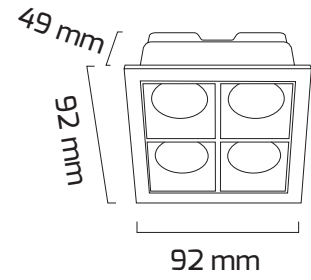

### TR

- Materyal : Alüminyum Enjeksiyon
- Boya : Elektrostatik Toz Boya
- Led Markası : POWER LED / SAMSUNG
- Driver Markası : EAGLERISE
- Renk Sıcaklığı : 2700 - 3000K - 4000K - 6500K
- Renksel Geriverim : CRI≥90
- Kontrol : ON OFF
- Optik Sistem : Lens
- Işık Açısı : 40°
- Gövde Rengi : Siyah
- Çalışma Ömrü : 50.000 Saat
- Montaj Şekli : Sıva Altı
- Kesim Çapı : 82 x 82 mm
- Koruma Sınıfı : IP20
- Giriş Gerilimi : 230-240V / 50-60Hz
- Hareket Kabiliyeti : Sabit Gövde
- Acil Aydınlatma Kiti : 1 Saat Süreli - 3 Saat Süreli
- Ürün Ağırlığı :
- Koli İçi Adet : 20
- Garanti Süresi : 3 Yıl

82 x 82 mm