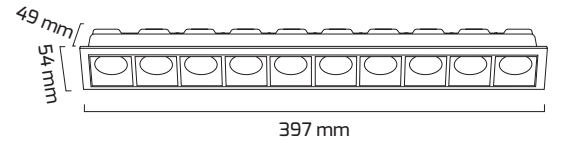

### TR

- Materyal : Alüminyum Enjeksiyon
- Boya : Elektrostatik Toz Boya
- Led Markası : POWER LED / SAMSUNG
- Driver Markası : EAGLERISE
- Renk Sıcaklığı : 2700 - 3000K - 4000K - 6500K
- Renksel Geriverim : CRI≥90
- Kontrol : ON OFF
- Optik Sistem : Lens
- Işık Açısı : 40°
- Gövde Rengi : Siyah
- Çalışma Ömrü : 50.000 Saat
- Montaj Şekli : Sıva Altı
- Kesim Çapı : 45 x 388 mm
- Koruma Sınıfı : IP20
- Giriş Gerilimi : 230-240V / 50-60Hz
- Hareket Kabiliyeti : Sabit Gövde
- Acil Aydınlatma Kiti : 1 Saat Süreli - 3 Saat Süreli
- Ürün Ağırlığı :
- Koli İçi Adet : 20
- Garanti Süresi : 3 Yıl

45 x 388 mm