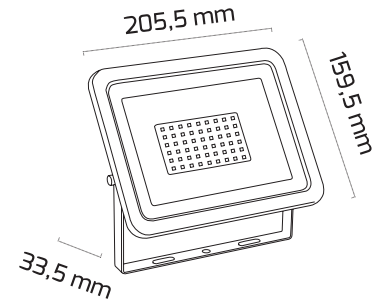

Ürün Detayı

TR

- Materyal : Alüminyum Enjeksiyon
- Boya : Elektrostatik Toz Boya
- Led Markası : SMD / SAMSUNG
- Renk Sıcaklığı : 3000K - 6500K
- Renksel Geriverim : CRI≥80
- Kontrol : ON OFF
- Işık Açısı : 110°
- Gövde Rengi : Antrasit
- Çalışma Ömrü : 35.000 Saat
- Montaj Şekli : Sıva Üzeri
- Koruma Sınıfı : IP65
- Giriş Gerilimi : 230-240V / 50-60Hz
- Hareket Kabiliyeti : Sabit Gövde
- Acil Aydınlatma Kiti : 1 Saat Süreli - 3 Saat Süreli
- Ürün Ağırlığı :
- Koli İçi Adet : 20
- Garanti Süresi : 2 Yıl

Işık Açıları

110°

Renk Seçenekleri

Antrasit

Driver ve Led

Teknik Özellikler

GÜÇ	IŞIK RENGİ	CRI	LUMEN	IŞIK AÇISI	KONTROL
45W	3000K	CRI≥80	4950	110°	ON OFF
45W	6500K	CRI≥80	5175	110°	ON OFF