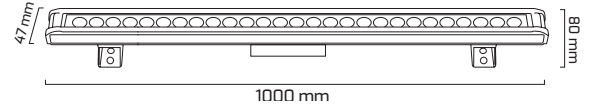

Ürün Detayı

TR

- -- Materyal : Alüminyum Enjeksiyon
- -- Boya : Elektrostatik Toz Boya
- -- Led Markası : MID POWER / OSRAM
- -- Renk Sıcaklığı : 2000K-2700K-3000K-4000K-6500K
- -- Renksel Geriverim : CRI≥80
- -- Kontrol : ON OFF
- -- Işık Açısı : 24°
- -- Gövde Rengi : Antrasit
- -- Çalışma Ömrü : 35.000 Saat
- -- Montaj Şekli : Sıva Üzeri
- -- Koruma Sınıfı : IP65
- -- Giriş Gerilimi : 230-240V / 50-60Hz
- -- Hareket Kabiliyeti : Sabit Gövde
- -- Acil Aydınlatma Kiti : 1 Saat Süreli - 3 Saat Süreli
- -- Ürün Ağırlığı :
- -- Koli İçi Adet :
- -- Garanti Süresi : 2 Yıl

220
VOLT

2 YIL
GARANTİ

36
WATT

35.000

IP
65

CE