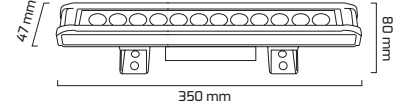

Ürün Detayı

TR

- -- Materyal : Alüminyum Enjeksiyon
- -- Boya : Elektrostatik Toz Boya
- -- Led Markası : MID POWER / OSRAM
- -- Renk Sıcaklığı : 2000K-2700K-3000K-4000K-6500K
- -- Renksel Geriverim : CRI≥80
- -- Kontrol : ON OFF
- -- Işık Açısı : 24°
- -- Gövde Rengi : Antrasit
- -- Çalışma Ömrü : 35.000 Saat
- -- Montaj Şekli : Sıva Üzeri
- -- Koruma Sınıfı : IP65
- -- Giriş Gerilimi : 230-240V / 50-60Hz
- -- Hareket Kabiliyeti : Sabit Gövde
- -- Acil Aydınlatma Kiti : 1 Saat Süreli - 3 Saat Süreli
- -- Ürün Ağırlığı :
- -- Koli İçi Adet :
- -- Garanti Süresi : 2 Yıl

220
VOLT

2 YIL
GARANTİ

12
WATT

35.000

IP
65

CE