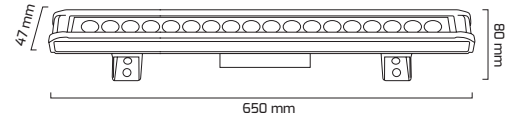

Ürün Detayı

TR

- Materyal : Alüminyum Enjeksiyon
- Boya : Elektrostatik Toz Boya
- Led Markası : MID POWER / OSRAM
- Renk Sıcaklığı : 2000K-2700K-3000K-4000K-6500K
- Renksel Geriverim : CRI≥80
- Kontrol : ON OFF
- Işık Açısı : 24°
- Gövde Rengi : Antrasit
- Çalışma Ömrü : 35.000 Saat
- Montaj Şekli : Sıva Üzeri
- Koruma Sınıfı : IP65
- Giriş Gerilimi : 230-240V / 50-60Hz
- Hareket Kabiliyeti : Sabit Gövde
- Acil Aydınlatma Kiti : 1 Saat Süreli - 3 Saat Süreli
- Ürün Ağırlığı :
- Koli İçi Adet :
- Garanti Süresi : 2 Yıl