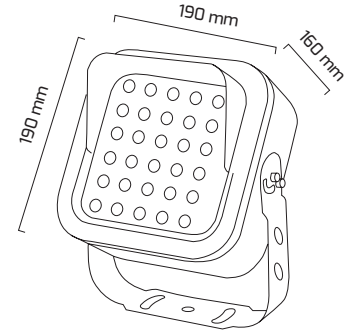

### TR

- Materyal : Alüminyum Enjeksiyon
- Boya : Elektrostatik Toz Boya
- Led Markası : MID POWER / OSRAM
- Renk Sıcaklığı : 2000K-2700K-3000K-4000K-6500K
- Renksel Geriverim : CRI≥80
- Kontrol : ON OFF
- Işık Açısı : 24°
- Gövde Rengi : Antrasit
- Çalışma Ömrü : 35.000 Saat
- Montaj Şekli : Sıva Üzeri
- Koruma Sınıfı : IP65
- Giriş Gerilimi : 230-240V / 50-60Hz
- Hareket Kabiliyeti : Sabit Gövde
- Acil Aydınlatma Kiti : 1 Saat Süreli - 3 Saat Süreli
- Ürün Ağırlığı :
- Koli İçi Adet :
- Garanti Süresi : 2 Yıl

## Işık Açıları

24°