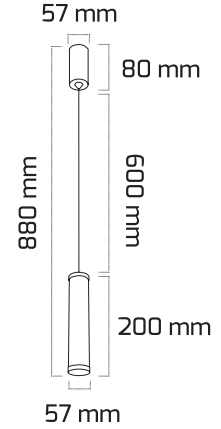

### TR

- Materyal : Alüminyum Ekstrüzyon
- Led Markası : SMD / SAMSUNG
- Driver Markası : OSRAM
- Renk Sıcaklığı : 2700K - 3000K - 4000K - 6500K
- Renkssel Geriverim : CRI≥90
- Kontrol : ON OFF
- Optik Sistem : Pc Difüzör
- Işık Açısı : 360°
- Gövdé Rengi : Beyaz - Siyah
- Çalışma Ömrü : 50.000 Saat
- Flicker : Free
- Montaj Şekli : Sarkıt
- Koruma Sınıfı : IP20
- Giriş Gerilimi : 230-240V / 50-60Hz
- Acil Aydınlatma Kiti : 1 Saat Süreli - 3 Saat Süreli
- Ürün Ağırlığı :
- Koli İçi Adet : 1
- Garanti Süresi : 3 Yıl

## Teknik Özellikler

---

GÜÇ	IŞIK RENGİ	CRI	LUMEN	IŞIK AÇISI	KONTROL
10W	2700K	CRI≥90	1000	360°	ON-OFF
10W	3000K	CRI≥90	1050	360°	ON-OFF
10W	4000K	CRI≥90	1100	360°	ON-OFF
10W	6500K	CRI≥80	1150	360°	ON-OFF