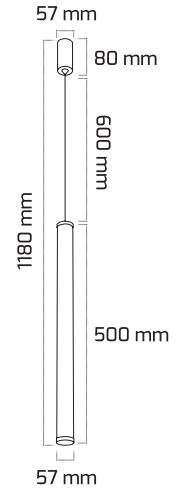

### TR

- Materyal : Alüminyum Ekstrüzyon
- Led Markası : SMD / SAMSUNG
- Driver Markası : OSRAM
- Renk Sıcaklığı : 2700K - 3000K - 4000K - 6500K
- Renkssel Geriverim : CRI≥90
- Kontrol : ON OFF
- Optik Sistem : Pc Difüzör
- Işık Açısı : 360°
- Gövdé Rengi : Beyaz - Siyah
- Çalışma Ömrü : 50.000 Saat
- Flicker : Free
- Montaj Şekli : Sarkıt
- Koruma Sınıfı : IP20
- Giriş Gerilimi : 230-240V / 50-60Hz
- Acil Aydınlatma Kiti : 1 Saat Süreli - 3 Saat Süreli
- Ürün Ağırlığı :
- Koli İçi Adet : 1
- Garanti Süresi : 3 Yıl

## Teknik Özellikler

---

GÜÇ	IŞIK RENGİ	CRI	LUMEN	IŞIK AÇISI	KONTROL
25W	2700K	CRI≥90	2500	360°	ON-OFF
25W	3000K	CRI≥90	2650	360°	ON-OFF
25W	4000K	CRI≥90	2750	360°	ON-OFF
25W	6500K	CRI≥80	2875	360°	ON-OFF