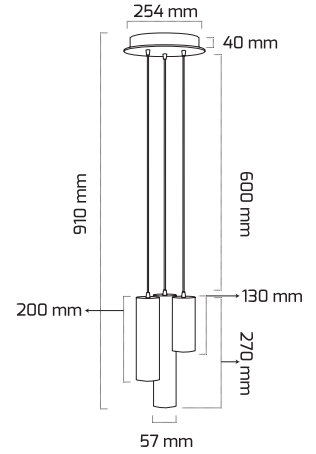

### TR

- Materyal : Alüminyum Ekstrüzyon
- Boya : Elektostatik Toz Boya
- Led Markası : COB / SAMSUNG
- Driver Markası : GOYA
- Renk Sıcaklığı : 2700K - 3000K - 4000K - 6500K
- Renksel Geriverim : CRI≥80 - CRI≥90
- Kontrol : ON OFF - TRIAC
- Optik Sistem : Lens
- Işık Açısı : 40°
- Gövde Rengi : Beyaz - Siyah
- Çalışma Ömrü : 35.000 Saat
- Montaj Şekli : Sarkıt
- Koruma Sınıfı : IP20
- Giriş Gerilimi : 230-240V / 50-60Hz
- Acil Aydınlatma Kiti : 1 Saat Süreli - 3 Saat Süreli
- Ürün Ağırlığı :
- Koli İçi Adet : 1
- Garanti Süresi : 2 Yıl

## Teknik Özellikler

---

GÜÇ	IŞIK RENGİ	CRI	LUMEN	IŞIK AÇISI	KONTROL
30W	2700K	CRI≥80 - CRI≥90	3375	40°	ON-OFF - TRIAC
30W	3000K	CRI≥80 - CRI≥90	3530	40°	ON-OFF - TRIAC
30W	4000K	CRI≥80 - CRI≥90	3636	40°	ON-OFF - TRIAC
30W	6500K	CRI≥80 - CRI≥90	3690	40°	ON-OFF - TRIAC