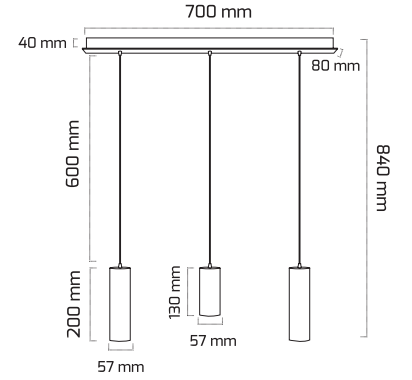

### TR

- Materyal : Alüminyum Ekstrüzyon
- Boya : Elektrostatik Toz Boya
- Led Markası : COB / SAMSUNG
- Driver Markası : GOYA
- Renk Sıcaklığı : 2700K - 3000K - 4000K - 6500K
- Renksel Geriverim : CRI≥80 - CRI≥90
- Kontrol : ON OFF - TRIAC
- Optik Sistem : Lens
- Işık Açısı : 40°
- Gövde Rengi : Beyaz - Siyah
- Çalışma Ömrü : 35.000 Saat
- Montaj Şekli : Sarkıt
- Koruma Sınıfı : IP20
- Giriş Gerilimi : 230-240V / 50-60Hz
- Acil Aydınlatma Kiti : 1 Saat Süreli - 3 Saat Süreli
- Ürün Ağırlığı :
- Koli İçi Adet : 1
- Garanti Süresi : 2 Yıl

## Teknik Özellikler

---

GÜÇ	IŞIK RENGİ	CRI	LUMEN	IŞIK AÇISI	KONTROL
30W	2700K	CRI≥80 - CRI≥90	3375	40°	ON-OFF - TRIAC
30W	3000K	CRI≥80 - CRI≥90	3530	40°	ON-OFF - TRIAC
30W	4000K	CRI≥80 - CRI≥90	3636	40°	ON-OFF - TRIAC
30W	6500K	CRI≥80 - CRI≥90	3690	40°	ON-OFF - TRIAC