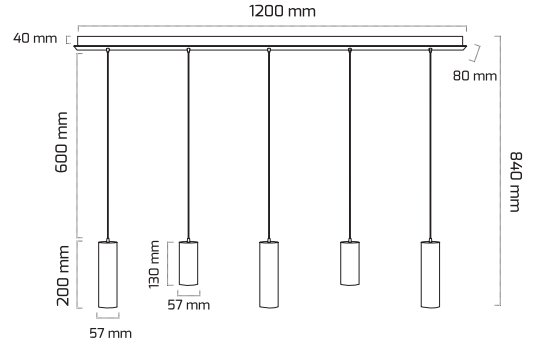

### TR

- Materyal : Alüminyum Ekstrüzyon
- Boya : Elektrostatik Toz Boya
- Led Markası : COB / SAMSUNG
- Driver Markası : GOYA
- Renk Sıcaklığı : 2700K - 3000K - 4000K - 6500K
- Renksel Geriverim : CRI≥80 - CRI≥90
- Kontrol : ON OFF - TRIAC
- Optik Sistem : Lens
- Işık Açısı : 40°
- Gövde Rengi : Beyaz - Siyah
- Çalışma Ömrü : 35.000 Saat
- Montaj Şekli : Sarkıt
- Koruma Sınıfı : IP20
- Giriş Gerilimi : 230-240V / 50-60Hz
- Acil Aydınlatma Kiti : 1 Saat Süreli - 3 Saat Süreli
- Ürün Ağırlığı :
- Koli İçi Adet : 1
- Garanti Süresi : 2 Yıl

## Işık Açıları

40°