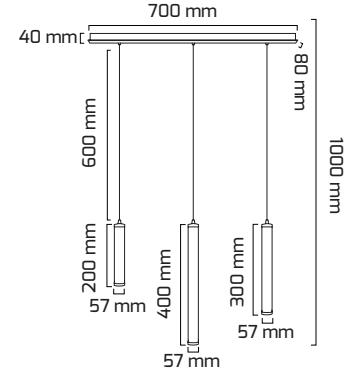

### TR

- Materyal : Alüminyum Ekstrüzyon
- Led Markası : SMD / SAMSUNG
- Driver Markası : OSRAM
- Renk Sıcaklığı : 2700K - 3000K - 4000K - 6500K
- Renkssel Geriverim : CRI≥90
- Kontrol : ON OFF
- Optik Sistem : Pc Difüzör
- Işık Açısı : 360°
- Gövde Rengi : Beyaz - Siyah
- Çalışma Ömrü : 50.000 Saat
- Flicker : Free
- Montaj Şekli : Sarkıt
- Koruma Sınıfı : IP20
- Giriş Gerilimi : 230-240V / 50-60Hz
- Acil Aydınlatma Kiti : 1 Saat Süreli - 3 Saat Süreli
- Ürün Ağırlığı :
- Koli İçi Adet : 1
- Garanti Süresi : 3 Yıl

## Teknik Özellikler

---

GÜÇ	IŞIK RENGİ	CRI	LUMEN	IŞIK AÇISI	KONTROL
42W	2700K	CRI≥90	4511	360°	ON-OFF
42W	3000K	CRI≥90	4718	360°	ON-OFF
42W	4000K	CRI≥90	4660	360°	ON-OFF
42W	6500K	CRI≥80	4932	360°	ON-OFF