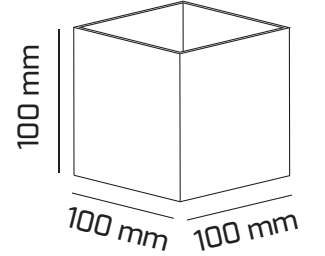

Ürün Detayı

TR

- Materyal : Alüminyum Enjeksiyon
- Boya : Elektrostatik Toz Boya
- Led Markası : SANAN
- Driver Markası : GOYA
- Renk Sıcaklığı : 3000K
- Renksel Geriverim : CRI≥80
- Kontrol : ON OFF
- Işık Açısı : 24°-110° Arası Ayarlanabilir
- Gövde Rengi : Siyah
- Çalışma Ömrü : 35.000 Saat
- Montaj Şekli : Sıva Üzeri
- Koruma Sınıfı : IP65
- Giriş Gerilimi : 230-240V / 50-60Hz
- Hareket Kabiliyeti : Sabit Gövde
- Acil Aydınlatma Kiti : 1 Saat Süreli - 3 Saat Süreli
- Ürün Ağırlığı :
- Koli İçi Adet : 20
- Garanti Süresi : 2 Yıl

Işık Açıları

24°

40°

60°

110°

Renk Seçenekleri

Siyah

Driver ve Led

Teknik Özellikler

GÜÇ	IŞIK RENGİ	CRI	LUMEN	IŞIK AÇISI	KONTROL
6W	3000K	CRI≥80	600	24°(~)110°	ON OFF