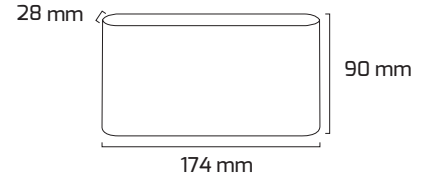

Ürün Detayı

TR

- Materyal : Alüminyum Enjeksiyon
- Boya : Elektrostatik Toz Boya
- Led Markası : SANAN
- Driver Markası : GOYA
- Renk Sıcaklığı : 3000K
- Renksel Geriverim : CRI≥80
- Kontrol : ON OFF
- Işık Açısı : 60°
- Gövde Rengi : Siyah
- Çalışma Ömrü : 35.000 Saat
- Montaj Şekli : Sıva Üzeri
- Koruma Sınıfı : IP65
- Giriş Gerilimi : 230-240V / 50-60Hz
- Hareket Kabiliyeti : Sabit Gövde
- Acil Aydınlatma Kiti : 1 Saat Süreli - 3 Saat Süreli
- Ürün Ağırlığı : 545 Gr
- Koli İçi Adet : 20
- Garanti Süresi : 2 Yıl

Işık Açıları

60°

Renk Seçenekleri

Siyah

Driver ve Led

Teknik Özellikler

GÜÇ	IŞIK RENGİ	CRI	LUMEN	IŞIK AÇISI	KONTROL
12W	3000K	CRI≥80	1320	60°	ON OFF