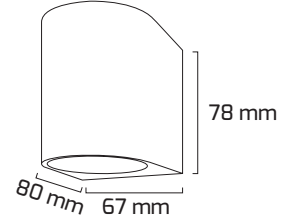

Ürün Detayı

TR

- Materyal : Alüminyum Enjeksiyon
- Boya : Elektrostatik Toz Boya
- Led Markası : SANAN
- Driver Markası : GOYA
- Renk Sıcaklığı : 3000K
- Renksel Geriverim : CRI≥80
- Kontrol : ON OFF
- Işık Açısı : 60°
- Gövde Rengi : Siyah
- Çalışma Ömrü : 35.000 Saat
- Montaj Şekli : Sıva Üzeri
- Koruma Sınıfı : IP65
- Giriş Gerilimi : 230-240V / 50-60Hz
- Hareket Kabiliyeti : Sabit Gövde
- Acil Aydınlatma Kiti : 1 Saat Süreli - 3 Saat Süreli
- Ürün Ağırlığı : 320 Gr
- Koli İçi Adet : 20
- Garanti Süresi : 2 Yıl

Işık Açıları

60°

Renk Seçenekleri

Siyah

Driver ve Led

Teknik Özellikler

| GÜÇ | IŞIK RENGİ | CRI | LUMEN | IŞIK AÇISI | KONTROL |
|-----|------------|--------|-------|------------|---------|
| 3W | 3000K | CRI≥80 | 330 | 60° | ON OFF |