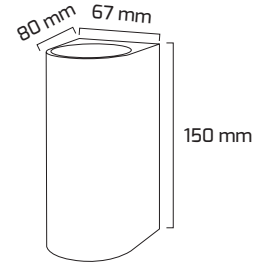

Ürün Detayı

TR

- Materyal : Alüminyum Enjeksiyon
- Boya : Elektrostatik Toz Boya
- Led Markası : SANAN
- Driver Markası : GOYA
- Renk Sıcaklığı : 3000K
- Renksel Geriverim : CRI≥80
- Kontrol : ON OFF
- Işık Açısı : 60°
- Gövde Rengi : Siyah
- Çalışma Ömrü : 35.000 Saat
- Montaj Şekli : Sıva Üzeri
- Koruma Sınıfı : IP65
- Giriş Gerilimi : 230-240V / 50-60Hz
- Hareket Kabiliyeti : Sabit Gövde
- Acil Aydınlatma Kiti : 1 Saat Süreli - 3 Saat Süreli
- Ürün Ağırlığı :
- Koli İçi Adet : 20
- Garanti Süresi : 2 Yıl

Işık Açıları

60°

Renk Seçenekleri

Siyah

Driver ve Led

Teknik Özellikler

GÜÇ	IŞIK RENGİ	CRI	LUMEN	IŞIK AÇISI	KONTROL
6W	3000K	CRI≥80	660	60°	ON OFF