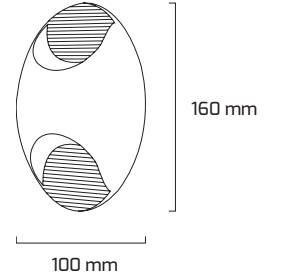

Ürün Detayı

- Materyal : Alüminyum Enjeksiyon
- Boya : Elektrostatik Toz Boya
- Renk Sıcaklığı : 3000K
- Renkssel Geriverim : CRI≥80
- Kontrol : ON OFF
- Işık Açısı : 40°
- Gövde Rengi : Siyah
- Çalışma Ömrü : 35.000 Saat
- Montaj Şekli : Sıva Üzeri
- Koruma Sınıfı : IP65
- Giriş Gerilimi : 220-240V / 50-60Hz
- Hareket Kabiliyeti : Sabit Gövde
- Acil Aydınlatma Kiti : 1 Saat Süreli - 3 Saat Süreli
- Ürün Ağırlığı : 0.415 Gr
- Koli İçi Adet : 20
- Garanti Süresi : 2 Yıl

Işık Açıları

40°

Renk Seçenekleri

Siyah

Teknik Özellikler

GÜÇ	IŞIK RENGİ	CRI	LUMEN	IŞIK AÇISI	KONTROL
6W	3000K	CRI≥80	660	40°	ON OFF