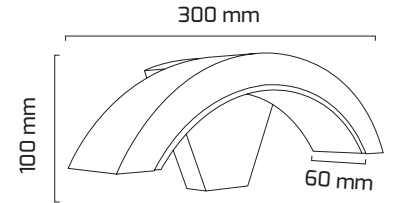

Ürün Detayı

TR

- Materyal : Alüminyum Enjeksiyon
- Boya : Elektrostatik Toz Boya
- Led Markası : SANAN
- Driver Markası : GOYA
- Renk Sıcaklığı : 3000K
- Renksel Geriverim : CRI≥80
- Kontrol : ON OFF
- Işık Açısı : 110°
- Gövde Rengi : Siyah
- Çalışma Ömrü : 35.000 Saat
- Montaj Şekli : Sıva Üzeri
- Koruma Sınıfı : IP65
- Giriş Gerilimi : 230-240V / 50-60Hz
- Hareket Kabiliyeti : Sabit Gövde
- Acil Aydınlatma Kiti : 1 Saat Süreli - 3 Saat Süreli
- Ürün Ağırlığı : 0.625 Gr
- Koli İçi Adet : 20
- Garanti Süresi : 2 Yıl

Işık Açıları

110°

Renk Seçenekleri

Siyah

Driver ve Led

Teknik Özellikler

GÜÇ	IŞIK RENGİ	CRI	LUMEN	IŞIK AÇISI	KONTROL
10W	3000K	CRI≥80	1100	110°	ON OFF