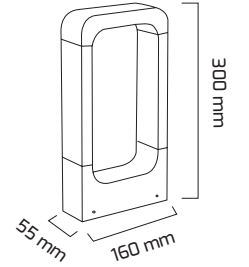

## Ürün Detayı

- Materyal : Alüminyum Enjeksiyon
- Boya : Elektrostatik Toz Boya
- Renk Sıcaklığı : 3000K
- Renksel Geriverim : CRI≥80
- Kontrol : ON OFF
- Işık Açısı : 110°
- Gövde Rengi : Siyah
- Çalışma Ömrü : 35.000 Saat
- Montaj Şekli : Sıva Üzeri
- Koruma Sınıfı : IP65
- Giriş Gerilimi : 220-240V / 50-60Hz
- Hareket Kabiliyeti : Sabit Gövde
- Acil Aydınlatma Kiti : 1 Saat Süreli - 3 Saat Süreli
- Ürün Ağırlığı : 1.160 Gr
- Koli İçi Adet :
- Garanti Süresi : 2 Yıl

## Işık Açıları

110°

## Teknik Özellikler

GÜÇ	IŞIK RENGİ	CRI	LUMEN	IŞIK AÇISI	KONTROL
7W	3000K	CRI≥80	973	110°	ON OFF