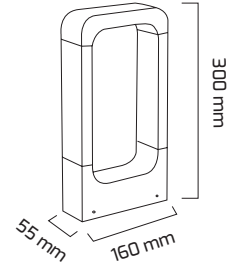

Ürün Detayı

TR

- Materyal : Alüminyum Enjeksiyon
- Boya : Elektrostatik Toz Boya
- Led Markası : SANAN
- Driver Markası : GOYA
- Renk Sıcaklığı : 3000K
- Renksel Geriverim : CRI≥80
- Kontrol : ON OFF
- Işık Açısı : 110°
- Gövde Rengi : Siyah
- Çalışma Ömrü : 35.000 Saat
- Montaj Şekli : Sıva Üzeri
- Koruma Sınıfı : IP65
- Giriş Gerilimi : 230-240V / 50-60Hz
- Hareket Kabiliyeti : Sabit Gövde
- Acil Aydınlatma Kiti : 1 Saat Süreli - 3 Saat Süreli
- Ürün Ağırlığı : 1.160 Gr
- Koli İçi Adet :
- Garanti Süresi : 2 Yıl

Işık Açıları

110°

Renk Seçenekleri

Siyah

Driver ve Led

Teknik Özellikler

GÜÇ	IŞIK RENGİ	CRI	LUMEN	IŞIK AÇISI	KONTROL
7W	3000K	CRI≥80	973	110°	ON OFF