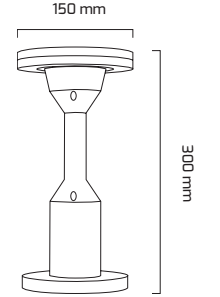

Ürün Detayı

TR

- Materyal : Alüminyum Enjeksiyon
- Boya : Elektrostatik Toz Boya
- Led Markası : SANAN
- Driver Markası : GOYA
- Renk Sıcaklığı : 3000K
- Renksel Geriverim : CRI≥80
- Kontrol : ON OFF
- Işık Açısı : 110°
- Gövde Rengi : Siyah
- Çalışma Ömrü : 35.000 Saat
- Montaj Şekli : Sıva Üzeri
- Koruma Sınıfı : IP65
- Giriş Gerilimi : 230-240V / 50-60Hz
- Hareket Kabiliyeti : Sabit Gövde
- Acil Aydınlatma Kiti : 1 Saat Süreli - 3 Saat Süreli
- Ürün Ağırlığı : 760 Gr
- Koli İçi Adet :
- Garanti Süresi : 2 Yıl

Işık Açıları

110°

Renk Seçenekleri

Siyah

Driver ve Led

Teknik Özellikler

GÜÇ	IŞIK RENGİ	CRI	LUMEN	IŞIK AÇISI	KONTROL
12W	3000K	CRI≥80	1668	110°	ON OFF