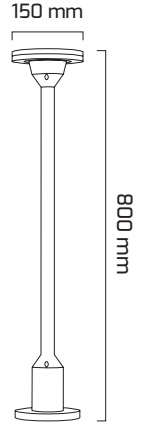

Ürün Detayı

TR

- Materyal : Alüminyum Enjeksiyon
- Boya : Elektrostatik Toz Boya
- Led Markası : SANAN
- Driver Markası : GOYA
- Renk Sıcaklığı : 3000K
- Renksel Geriverim : CRI≥80
- Kontrol : ON OFF
- Işık Açısı : 110°
- Gövde Rengi : Siyah
- Çalışma Ömrü : 35.000 Saat
- Montaj Şekli : Sıva Üzeri
- Koruma Sınıfı : IP65
- Giriş Gerilimi : 230-240V / 50-60Hz
- Hareket Kabiliyeti : Sabit Gövde
- Acil Aydınlatma Kiti : 1 Saat Süreli - 3 Saat Süreli
- Ürün Ağırlığı : 760 Gr
- Koli İçi Adet :
- Garanti Süresi : 2 Yıl

Işık Açıları

110°

Renk Seçenekleri

Siyah

Driver ve Led

Teknik Özellikler

GÜÇ	IŞIK RENGİ	CRI	LUMEN	IŞIK AÇISI	KONTROL
12W	3000K	CRI≥80	1668	110°	ON OFF