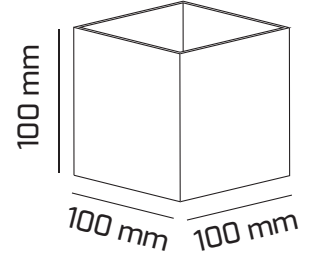

### TR

- Materyal : Plastik Enjeksiyon
- Led Markası : SANAN
- Driver Markası : GOYA
- Renk Sıcaklığı : 3000K
- Renksel Geriverim : CRI≥80
- Kontrol : ON OFF
- Işık Açısı : 24°-110° Arası Ayarlanabilir
- Gövde Rengi : Siyah
- Çalışma Ömrü : 35.000 Saat
- Montaj Şekli : Sıva Üzeri
- Koruma Sınıfı : IP54
- Giriş Gerilimi : 230-240V / 50-60Hz
- Hareket Kabiliyeti : Sabit Gövde
- Acil Aydınlatma Kiti : 1 Saat Süreli - 3 Saat Süreli
- Ürün Ağırlığı :
- Koli İçi Adet : 40
- Garanti Süresi : 2 Yıl

## Işık Açıları

24°

40°

60°

110°