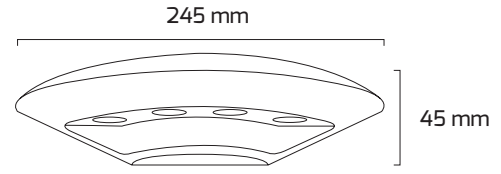

Ürün Detayı

TR

- Materyal : Plastik Enjeksiyon
- Led Markası : SANAN
- Driver Markası : GOYA
- Renk Sıcaklığı : 3000K
- Renksel Geriverim : CRI≥80
- Kontrol : ON OFF
- Işık Açısı : 24°
- Gövde Rengi : Siyah
- Çalışma Ömrü : 35.000 Saat
- Montaj Şekli : Sıva Üzeri
- Koruma Sınıfı : IP54
- Giriş Gerilimi : 230-240V / 50-60Hz
- Hareket Kabiliyeti : Sabit Gövde
- Acil Aydınlatma Kiti : 1 Saat Süreli - 3 Saat Süreli
- Ürün Ağırlığı :
- Koli İçi Adet : 72
- Garanti Süresi : 2 Yıl

Işık Açıları

24°

Renk Seçenekleri

Siyah

Driver ve Led

Teknik Özellikler

GÜÇ	IŞIK RENGİ	CRI	LUMEN	IŞIK AÇISI	KONTROL
6W	3000K	CRI≥80	660	24°	ON OFF