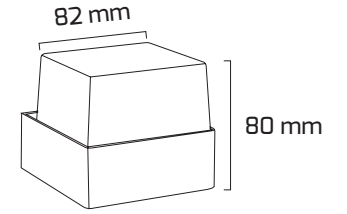

### TR

- Materyal : Plastik Enjeksiyon
- Led Markası : SANAN
- Driver Markası : GOYA
- Renk Sıcaklığı : 3000K
- Renksel Geriverim : CRI≥80
- Kontrol : ON OFF
- Işık Açısı : 110°
- Gövde Rengi : Siyah
- Çalışma Ömrü : 35.000 Saat
- Montaj Şekli : Sıva Üzeri
- Koruma Sınıfı : IP54
- Giriş Gerilimi : 230-240V / 50-60Hz
- Hareket Kabiliyeti : Sabit Gövde
- Acil Aydınlatma Kiti : 1 Saat Süreli - 3 Saat Süreli
- Ürün Ağırlığı :
- Koli İçi Adet : 60
- Garanti Süresi : 2 Yıl