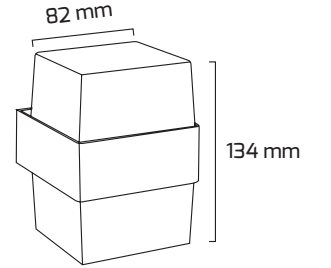

Ürün Detayı

TR

- Materyal : Plastik Enjeksiyon
- Led Markası : SANAN
- Driver Markası : GOYA
- Renk Sıcaklığı : 3000K
- Renksel Geriverim : CRI≥80
- Kontrol : ON OFF
- Işık Açısı : 110°
- Gövde Rengi : Siyah
- Çalışma Ömrü : 35.000 Saat
- Montaj Şekli : Sıva Üzeri
- Koruma Sınıfı : IP54
- Giriş Gerilimi : 230-240V / 50-60Hz
- Hareket Kabiliyeti : Sabit Gövde
- Acil Aydınlatma Kiti : 1 Saat Süreli - 3 Saat Süreli
- Ürün Ağırlığı : 295 Gr
- Koli İçi Adet : 60
- Garanti Süresi : 2 Yıl

Işık Açıları

110°

Renk Seçenekleri

Siyah

Driver ve Led

Teknik Özellikler

GÜÇ	IŞIK RENGİ	CRI	LUMEN	IŞIK AÇISI	KONTROL
9W	3000K	CRI≥80	990	110°	ON OFF