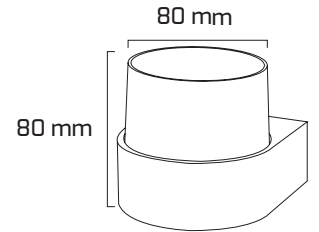

Ürün Detayı

TR

- Materyal : Plastik Enjeksiyon
- Led Markası : SANAN
- Driver Markası : GOYA
- Renk Sıcaklığı : 3000K
- Renksel Geriverim : CRI≥80
- Kontrol : ON OFF
- Işık Açısı : 110°
- Gövde Rengi : Siyah
- Çalışma Ömrü : 35.000 Saat
- Montaj Şekli : Sıva Üzeri
- Koruma Sınıfı : IP54
- Giriş Gerilimi : 230-240V / 50-60Hz
- Hareket Kabiliyeti : Sabit Gövde
- Acil Aydınlatma Kiti : 1 Saat Süreli - 3 Saat Süreli
- Ürün Ağırlığı : 0.365 Gr
- Koli İçi Adet : 60
- Garanti Süresi : 2 Yıl

Işık Açıları

110°

Renk Seçenekleri

Siyah

Driver ve Led

Teknik Özellikler

GÜÇ	IŞIK RENGİ	CRI	LUMEN	IŞIK AÇISI	KONTROL
5W	3000K	CRI≥80	550	110°	ON OFF