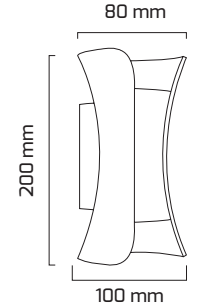

### TR

- Materyal : Plastik Enjeksiyon
- Led Markası : SANAN
- Driver Markası : GOYA
- Renk Sıcaklığı : 3000K
- Renksel Geriverim : CRI≥80
- Kontrol : ON OFF
- Işık Açısı : 60°
- Gövde Rengi : Siyah
- Çalışma Ömrü : 35.000 Saat
- Montaj Şekli : Sıva Üzeri
- Koruma Sınıfı : IP54
- Giriş Gerilimi : 230-240V / 50-60Hz
- Hareket Kabiliyeti : Sabit Gövde
- Acil Aydınlatma Kiti : 1 Saat Süreli - 3 Saat Süreli
- Ürün Ağırlığı :
- Koli İçi Adet : 20
- Garanti Süresi : 2 Yıl

## Işık Açıları

60°

## Teknik Özellikler

GÜÇ	IŞIK RENGİ	CRI	LUMEN	IŞIK AÇISI	KONTROL
10W	3000K	CRI≥80	1100	60°	ON OFF