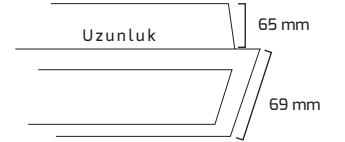

### TR

- Materyal : Alüminyum Enjeksiyon
- Boya : Elektrostatik Toz Boya
- Led Markası : SMD / SAMSUNG
- Driver Markası : OSRAM
- Renk Sıcaklığı : 3000K - 4000K - 6500K
- Renksel Geriverim : CRI≥90
- Kontrol : ON OFF - DALI
- Optik Sistem : Pc Difüzör
- Işık Açısı : 110°
- Gövde Rengi : Siyah - Beyaz
- Çalışma Ömrü : 50.000 Saat
- Montaj Şekli : Sıva Altı
- Koruma Sınıfı : IP20
- Giriş Gerilimi : 230-240V / 50-60Hz
- Hareket Kabiliyeti : Sabit Gövde
- Acil Aydınlatma Kiti : 1 Saat Süreli - 3 Saat Süreli
- Ürün Ağırlığı :
- Garanti Süresi : 3 Yıl