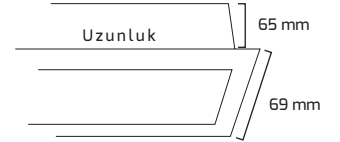

Ürün Detayı

TR

- Materyal : Alüminyum Enjeksiyon
- Boya : Elektrostatik Toz Boya
- Led Markası : SMD / SAMSUNG
- Driver Markası : OSRAM
- Renk Sıcaklığı : 3000K - 4000K - 6500K
- Renksel Geriverim : CRI≥90
- Kontrol : ON OFF - DALI - TUNABLE WHITE
- Optik Sistem : Pc Difüzör
- Işık Açısı : 110°
- Gövde Rengi : Siyah - Beyaz
- Çalışma Ömrü : 50.000 Saat
- Montaj Şekli : Sıva Altı
- Koruma Sınıfı : IP20
- Giriş Gerilimi : 230-240V / 50-60Hz
- Hareket Kabiliyeti : Sabit Gövde
- Acil Aydınlatma Kiti : 1 Saat Süreli - 3 Saat Süreli
- Ürün Ağırlığı :
- Garanti Süresi : 3 Yıl

Işık Açıları

110°

Renk Seçenekleri

Driver ve Led

Teknik Özellikler

KOD	GÜÇ	IŞIK RENGİ	CRI	LUMEN	IŞIK AÇISI	KESİM ÇAPI	UZUNLUK
GY 8022-60	26W	3000K	CRI≥90	2730	110°	50 x 600 mm	620 mm
GY 8022-60	26W	4000K	CRI≥90	2860	110°	50 x 600 mm	620 mm
GY 8022-60	26W	6500K	CRI≥80	2990	110°	50 x 600 mm	620 mm
GY 8022-90	39W	3000K	CRI≥90	4095	110°	50 x 900 mm	920 mm
GY 8022-90	39W	4000K	CRI≥90	4290	110°	50 x 900 mm	920 mm
GY 8022-90	39W	6500K	CRI≥80	4485	110°	50 x 900 mm	920 mm
GY 8022-120	52W	3000K	CRI≥90	5460	110°	50 x 1200 mm	1220 mm
GY 8022-120	52W	4000K	CRI≥90	5720	110°	50 x 1200 mm	1220 mm
GY 8022-120	52W	6500K	CRI≥80	5980	110°	50 x 1200 mm	1220 mm
GY 8022-150	65W	3000K	CRI≥90	6825	110°	50 x 1500 mm	1520 mm
GY 8022-150	65W	4000K	CRI≥90	7150	110°	50 x 1500 mm	1520 mm
GY 8022-150	65W	6500K	CRI≥80	7475	110°	50 x 1500 mm	1520 mm
GY 8022-180	75W	3000K	CRI≥90	7875	110°	50 x 1800 mm	1820 mm
GY 8022-180	75W	4000K	CRI≥90	8250	110°	50 x 1800 mm	1820 mm
GY 8022-180	75W	6500K	CRI≥80	8625	110°	50 x 1800 mm	1820 mm