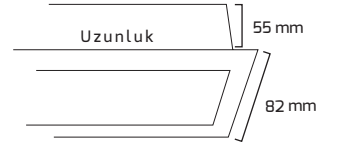

Ürün Detayı

TR

- Materyal : Alüminyum Enjeksiyon
- Boya : Elektrostatik Toz Boya
- Led Markası : SMD / SAMSUNG
- Driver Markası : OSRAM
- Renk Sıcaklığı : 3000K - 4000K - 6500K
- Renksel Geriverim : CRI≥90
- Kontrol : ON OFF - DALI - TUNABLE WHITE
- Optik Sistem : Pc Difüzör
- Işık Açısı : 110°
- Gövde Rengi : Siyah - Beyaz
- Çalışma Ömrü : 50.000 Saat
- Montaj Şekli : Sıva Altı
- Koruma Sınıfı : IP20
- Giriş Gerilimi : 230-240V / 50-60Hz
- Hareket Kabiliyeti : Sabit Gövde
- Acil Aydınlatma Kiti : 1 Saat Süreli - 3 Saat Süreli
- Ürün Ağırlığı :
- Garanti Süresi : 3 Yıl

Işık Açıları

110°

Renk Seçenekleri

Siyah

Beyaz

Driver ve Led

Teknik Özellikler

KOD	GÜÇ	IŞIK RENGİ	CRI	LUMEN	IŞIK AÇISI	KESİM ÇAPI	UZUNLUK
GY 8023-60	26W	3000K	CRI≥90	2730	110°	62 x 600 mm	620 mm
GY 8023-60	26W	4000K	CRI≥90	2860	110°	62 x 600 mm	620 mm
GY 8023-60	26W	6500K	CRI≥80	2990	110°	62 x 600 mm	620 mm
GY 8023-90	39W	3000K	CRI≥90	4095	110°	62 x 900 mm	920 mm
GY 8023-90	39W	4000K	CRI≥90	4290	110°	62 x 900 mm	920 mm
GY 8023-90	39W	6500K	CRI≥80	4485	110°	62 x 900 mm	920 mm
GY 8023-120	52W	3000K	CRI≥90	5460	110°	62 x 1200 mm	1220 mm
GY 8023-120	52W	4000K	CRI≥90	5720	110°	62 x 1200 mm	1220 mm
GY 8023-120	52W	6500K	CRI≥80	5980	110°	62 x 1200 mm	1220 mm
GY 8023-150	65W	3000K	CRI≥90	6825	110°	62 x 1500 mm	1520 mm
GY 8023-150	65W	4000K	CRI≥90	7150	110°	62 x 1500 mm	1520 mm
GY 8023-150	65W	6500K	CRI≥80	7475	110°	62 x 1500 mm	1520 mm
GY 8023-180	75W	3000K	CRI≥90	7875	110°	62 x 1800 mm	1820 mm
GY 8023-180	75W	4000K	CRI≥90	8250	110°	62 x 1800 mm	1820 mm
GY 8023-180	75W	6500K	CRI≥80	8625	110°	62 x 1800 mm	1820 mm