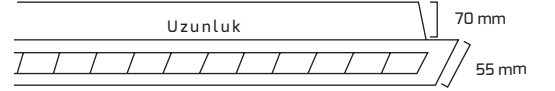

Ürün Detayı

TR

- Materyal : Alüminyum Ekstrüzyon
- Boya : Elektrostatik Toz Boya
- Led Markası : HIGH POWER / SAMSUNG
- Driver Markası : OSRAM
- Renk Sıcaklığı : 3000K - 4000K - 6500K
- Renksel Geriverim : CRI≥90
- Kontrol : ON OFF - DALI
- Optik Sistem : Lens
- Işık Açısı : 40°
- Gövde Rengi : Beyaz - Siyah
- Çalışma Ömrü : 50.000 Saat
- Flicker : Free
- Montaj Şekli : Sıva Altı
- Koruma Sınıfı : IP20
- Hareket Kabiliyeti : Sabit Gövde
- Giriş Gerilimi : 230-240V / 50-60Hz
- Acil Aydınlatma Kiti : 1 Saat Süreli - 3 Saat Süreli
- Ürün Ağırlığı :
- Garanti Süresi : 3 Yıl