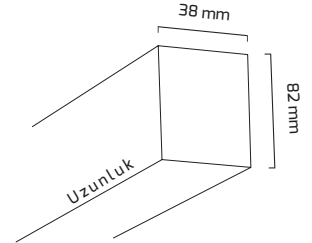

Ürün Detayı

TR

- Materyal : Alüminyum Ekstrüzyon
- Boya : Elektrostatik Toz Boya
- Led Markası : SMD / SAMSUNG
- Driver Markası : OSRAM
- Renk Sıcaklığı : 3000K - 4000K - 6500K
- Renksel Geriverim : CRI≥90
- Kontrol : ON OFF - DALI
- Optik Sistem : Pc Difüzör
- Işık Açısı : 110°
- Gövde Rengi : Beyaz - Siyah
- Çalışma Ömrü : 50.000 Saat
- Flicker : Free
- Montaj Şekli : Sıva Üzeri - Sarkıt - Buffle - Tavaya
- Koruma Sınıfı : IP20
- Giriş Gerilimi : 230-240V / 50-60Hz
- Acil Aydınlatma Kiti : 1 Saat Süreli - 3 Saat Süreli
- Ürün Ağırlığı :
- Garanti Süresi : 3 Yıl

Işık Açıları

110°

Renk Seçenekleri

Siyah

Beyaz

Driver ve Led

Teknik Özellikler

KOD	GÜÇ	IŞIK RENGİ	CRI	LUMEN	IŞIK AÇISI	UZUNLUK
GY 8030-60	18W	3000K	CRI≥90	1890	110°	600 mm
GY 8030-60	18W	4000K	CRI≥90	1980	110°	600 mm
GY 8030-60	18W	6500K	CRI≥80	2070	110°	600 mm
GY 8030-90	26W	3000K	CRI≥90	2730	110°	900 mm
GY 8030-90	26W	4000K	CRI≥90	2860	110°	900 mm
GY 8030-90	26W	6500K	CRI≥80	2990	110°	900 mm
GY 8030-120	34W	3000K	CRI≥90	3570	110°	1200 mm
GY 8030-120	34W	4000K	CRI≥90	3740	110°	1200 mm
GY 8030-120	34W	6500K	CRI≥80	3910	110°	1200 mm
GY 8030-150	42W	3000K	CRI≥90	4410	110°	1500 mm
GY 8030-150	42W	4000K	CRI≥90	4620	110°	1500 mm
GY 8030-150	42W	6500K	CRI≥80	4830	110°	1500 mm
GY 8030-180	51W	3000K	CRI≥90	5355	110°	1800 mm
GY 8030-180	51W	4000K	CRI≥90	5610	110°	1800 mm
GY 8030-180	51W	6500K	CRI≥80	5865	110°	1800 mm