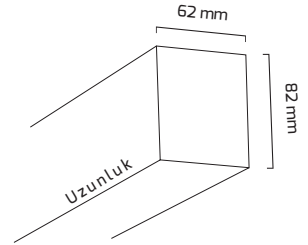

Ürün Detayı

TR

- Materyal : Alüminyum Ekstrüzyon
- Boya : Elektrostatik Toz Boya
- Led Markası : SMD / SAMSUNG
- Driver Markası : OSRAM
- Renk Sıcaklığı : 3000K - 4000K - 6500K
- Renksel Geriverim : CRI≥90
- Kontrol : ON OFF - DALI - TUNABLE WHITE
- Optik Sistem : Pc Difüzör
- Işık Açısı : 110°
- Gövde Rengi : Beyaz - Siyah
- Çalışma Ömrü : 50.000 Saat
- Flicker : Free
- Montaj Şekli : Sıva Üzeri - Sarkıt - Buffle - Tavaya
- Koruma Sınıfı : IP20
- Giriş Gerilimi : 230-240V / 50-60Hz
- Acil Aydınlatma Kiti : 1 Saat Süreli - 3 Saat Süreli
- Ürün Ağırlığı :
- Garanti Süresi : 3 Yıl

Işık Açıları

110°

Renk Seçenekleri

Siyah

Beyaz

Driver ve Led

Teknik Özellikler

KOD	GÜÇ	IŞIK RENGİ	CRI	LUMEN	IŞIK AÇISI	UZUNLUK
GY 8033-60	26W	3000K	CRI≥90	2730	110°	600 mm
GY 8033-60	26W	4000K	CRI≥90	2860	110°	600 mm
GY 8033-60	26W	6500K	CRI≥80	2990	110°	600 mm
GY 8033-90	39W	3000K	CRI≥90	4095	110°	900 mm
GY 8033-90	39W	4000K	CRI≥90	4290	110°	900 mm
GY 8033-90	39W	6500K	CRI≥80	4485	110°	900 mm
GY 8033-120	52W	3000K	CRI≥90	5460	110°	1200 mm
GY 8033-120	52W	4000K	CRI≥90	5720	110°	1200 mm
GY 8033-120	52W	6500K	CRI≥80	5980	110°	1200 mm
GY 8033-150	65W	3000K	CRI≥90	6825	110°	1500 mm
GY 8033-150	65W	4000K	CRI≥90	7150	110°	1500 mm
GY 8033-150	65W	6500K	CRI≥80	7475	110°	1500 mm
GY 8033-180	75W	3000K	CRI≥90	7875	110°	1800 mm
GY 8033-180	75W	4000K	CRI≥90	8250	110°	1800 mm
GY 8033-180	75W	6500K	CRI≥80	8625	110°	1800 mm