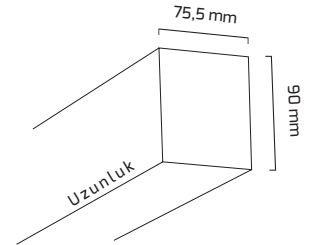

Ürün Detayı

TR

- Materyal : Alüminyum Ekstrüzyon
- Boya : Elektrostatik Toz Boya
- Led Markası : SMD / SAMSUNG
- Driver Markası : OSRAM
- Renk Sıcaklığı : 3000K - 4000K - 6500K
- Renksel Geriverim : CRI≥90
- Kontrol : ON OFF - DALI - TUNABLE WHITE
- Optik Sistem : Pc Difüzör
- Işık Açısı : 110°
- Gövde Rengi : Beyaz - Siyah
- Çalışma Ömrü : 50.000 Saat
- Flicker : Free
- Montaj Şekli : Sıva Üzeri - Sarkıt - Buffle - Tavaya
- Koruma Sınıfı : IP20
- Giriş Gerilimi : 230-240V / 50-60Hz
- Acil Aydınlatma Kiti : 1 Saat Süreli - 3 Saat Süreli
- Ürün Ağırlığı :
- Garanti Süresi : 3 Yıl

Işık Açıları

110°

Renk Seçenekleri

Siyah

Beyaz

Driver ve Led

Teknik Özellikler

| KOD | GÜÇ | IŞIK RENGİ | CRI | LUMEN | IŞIK AÇISI | UZUNLUK |
|-------------|-----|------------|--------|-------|------------|---------|
| GY 8034-60 | 26W | 3000K | CRI≥90 | 2730 | 110° | 600 mm |
| GY 8034-60 | 26W | 4000K | CRI≥90 | 2860 | 110° | 600 mm |
| GY 8034-60 | 26W | 6500K | CRI≥80 | 2990 | 110° | 600 mm |
| GY 8034-90 | 39W | 3000K | CRI≥90 | 4095 | 110° | 900 mm |
| GY 8034-90 | 39W | 4000K | CRI≥90 | 4290 | 110° | 900 mm |
| GY 8034-90 | 39W | 6500K | CRI≥80 | 4485 | 110° | 900 mm |
| GY 8034-120 | 52W | 3000K | CRI≥90 | 5460 | 110° | 1200 mm |
| GY 8034-120 | 52W | 4000K | CRI≥90 | 5720 | 110° | 1200 mm |
| GY 8034-120 | 52W | 6500K | CRI≥80 | 5980 | 110° | 1200 mm |
| GY 8034-150 | 65W | 3000K | CRI≥90 | 6825 | 110° | 1500 mm |
| GY 8034-150 | 65W | 4000K | CRI≥90 | 7150 | 110° | 1500 mm |
| GY 8034-150 | 65W | 6500K | CRI≥80 | 7475 | 110° | 1500 mm |
| GY 8034-180 | 75W | 3000K | CRI≥90 | 7875 | 110° | 1800 mm |
| GY 8034-180 | 75W | 4000K | CRI≥90 | 8250 | 110° | 1800 mm |
| GY 8034-180 | 75W | 6500K | CRI≥80 | 8625 | 110° | 1800 mm |