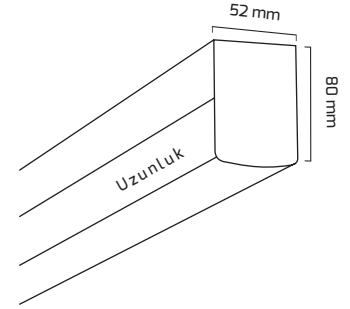

Ürün Detayı

TR

- Materyal : Alüminyum Ekstrüzyon
- Boya : Elektrostatik Toz Boya
- Led Markası : SMD / SAMSUNG
- Driver Markası : OSRAM
- Renk Sıcaklığı : 3000K - 4000K - 6500K
- Renksel Geriverim : CRI≥90
- Kontrol : ON OFF - DALI
- Optik Sistem : Pc Difüzör
- Işık Açısı : 110°
- Gövde Rengi : Beyaz - Siyah
- Çalışma Ömrü : 50.000 Saat
- Flicker : Free
- Montaj Şekli : Sıva Üzeri - Sarkıt - Buffle - Tavaya
- Koruma Sınıfı : IP20
- Giriş Gerilimi : 230-240V / 50-60Hz
- Acil Aydınlatma Kiti : 1 Saat Süreli - 3 Saat Süreli
- Ürün Ağırlığı :
- Garanti Süresi : 3 Yıl

Işık Açıları

110°

Renk Seçenekleri

Siyah

Beyaz

Driver ve Led

Teknik Özellikler

KOD	GÜÇ	IŞIK RENGİ	CRI	LUMEN	IŞIK AÇISI	UZUNLUK
GY 8036-60	35W	3000K	CRI≥90	3675	110°	600 mm
GY 8036-60	35W	4000K	CRI≥90	3850	110°	600 mm
GY 8036-60	35W	6500K	CRI≥80	4025	110°	600 mm
GY 8036-90	52W	3000K	CRI≥90	5460	110°	900 mm
GY 8036-90	52W	4000K	CRI≥90	5720	110°	900 mm
GY 8036-90	52W	6500K	CRI≥80	5980	110°	900 mm
GY 8036-120	58W	3000K	CRI≥90	6090	110°	1200 mm
GY 8036-120	58W	4000K	CRI≥90	6380	110°	1200 mm
GY 8036-120	58W	6500K	CRI≥80	6670	110°	1200 mm
GY 8036-150	64W	3000K	CRI≥90	6720	110°	1500 mm
GY 8036-150	64W	4000K	CRI≥90	7040	110°	1500 mm
GY 8036-150	64W	6500K	CRI≥80	7360	110°	1500 mm
GY 8036-180	74W	3000K	CRI≥90	7770	110°	1800 mm
GY 8036-180	74W	4000K	CRI≥90	8140	110°	1800 mm
GY 8036-180	74W	6500K	CRI≥80	8510	110°	1800 mm