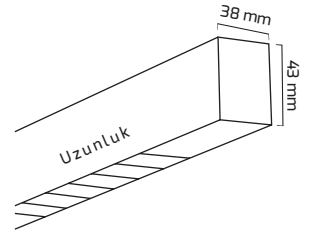

Ürün Detayı

TR

- Materyal : Alüminyum Ekstrüzyon
- Boya : Elektrostatik Toz Boya
- Led Markası : HIGH POWER / SAMSUNG
- Driver Markası : OSRAM
- Renk Sıcaklığı : 3000K - 4000K - 6500K
- Renksel Geriverim : CRI≥90
- Kontrol : ON OFF - DALI
- Optik Sistem : Lens
- Işık Açısı : 40°
- Gövde Rengi : Beyaz - Siyah
- Çalışma Ömrü : 50.000 Saat
- Flicker : Free
- Montaj Şekli : Sıva Üzeri - Sarkıt - Buffle - Tavaya
- Koruma Sınıfı : IP20
- Hareket Kabiliyeti : Sabit Gövde
- Giriş Gerilimi : 230-240V / 50-60Hz
- Acil Aydınlatma Kiti : 1 Saat Süreli - 3 Saat Süreli
- Ürün Ağırlığı :
- Garanti Süresi : 3 Yıl

Işık Açıları

40°

Renk Seçenekleri

Siyah

Beyaz

Driver ve Led

Teknik Özellikler

KOD	GÜÇ	IŞIK RENGİ	CRI	LUMEN	IŞIK AÇISI	UZUNLUK
GY 8043-60	20W	3000K	CRI≥90	2800	40°	600 mm
GY 8043-60	20W	4000K	CRI≥90	2900	40°	600 mm
GY 8043-60	20W	6500K	CRI≥80	3000	40°	600 mm
GY 8043-90	30W	3000K	CRI≥90	4200	40°	900 mm
GY 8043-90	30W	4000K	CRI≥90	4350	40°	900 mm
GY 8043-90	30W	6500K	CRI≥80	4500	40°	900 mm
GY 8043-120	40W	3000K	CRI≥90	5600	40°	1200 mm
GY 8043-120	40W	4000K	CRI≥90	5800	40°	1200 mm
GY 8043-120	40W	6500K	CRI≥80	6000	40°	1200 mm
GY 8043-150	50W	3000K	CRI≥90	7000	40°	1500 mm
GY 8043-150	50W	4000K	CRI≥90	7250	40°	1500 mm
GY 8043-150	50W	6500K	CRI≥80	7500	40°	1500 mm
GY 8043-180	60W	3000K	CRI≥90	8400	40°	1800 mm
GY 8043-180	60W	4000K	CRI≥90	8700	40°	1800 mm
GY 8043-180	60W	6500K	CRI≥80	9000	40°	1800 mm