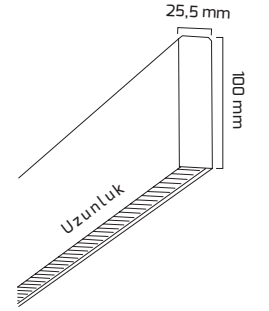

Işık Açıları

60°

Renk Seçenekleri

Siyah

Beyaz

Driver ve Led