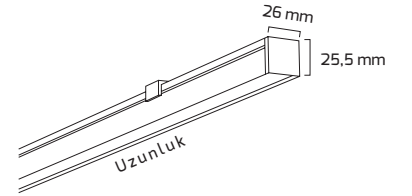

### TR

- Materyal : Alüminyum Ekstrüzyon
- Boya : Elektrostatik Toz Boya
- Led Markası : SMD / SAMSUNG
- Driver Markası : OSRAM
- Renk Sıcaklığı : 3000K - 4000K - 6500K
- Renksel Geriverim : CRI≥90
- Kontrol : ON OFF - DALI
- Optik Sistem : Pc Difüzör
- Işık Açısı : 110°
- Gövde Rengi : Beyaz - Siyah
- Çalışma Ömrü : 50.000 Saat
- Flicker : Free
- Montaj Şekli : Sıva Üzeri - Sarkıt - Buffle - Tavaya
- Koruma Sınıfı : IP20
- Hareket Kabiliyeti : Sabit Gövde
- Giriş Gerilimi : 230-240V / 50-60Hz
- Acil Aydınlatma Kiti : 1 Saat Süreli - 3 Saat Süreli
- Ürün Ağırlığı :
- Garanti Süresi : 3 Yıl