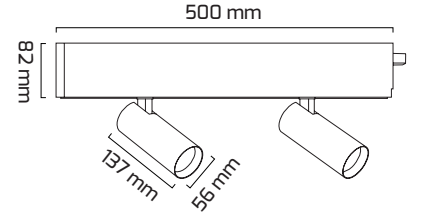

### TR

- Materyal : Alüminyum Ekstrüzyon
- Boya : Elektostatik Toz Boya
- Led Markası : COB / SAMSUNG
- Driver Markası : OSRAM - GOYA
- Renk Sıcaklığı : 2700K - 3000K - 4000K - 6500K
- Renksel Geriverim : CRI≥80
- Kontrol : ON OFF
- Optik Sistem : Lens
- Işık Açısı : 40°
- Gövde Rengi : Beyaz - Siyah
- Çalışma Ömrü : 50.000 Saat
- Flicker : Free
- Montaj Şekli : Sıva Üzeri - Sarkıt - Buffle - Tavaya
- Koruma Sınıfı : IP20
- Hareket Kabiliyeti : Dikey Ekseninde 90°, Yatay Ekseninde 355°
- Giriş Gerilimi : 230-240V / 50-60Hz
- Acil Aydınlatma Kiti : 1 Saat Süreli - 3 Saat Süreli
- Ürün Ağırlığı :
- Koli İçi Adet : 1
- Garanti Süresi : 3 Yıl