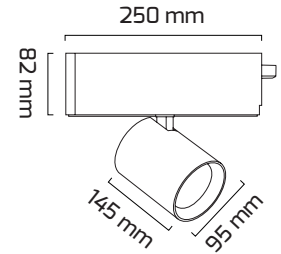

### TR

- Materyal : Alüminyum Ekstrüzyon
- Boya : Elektostatik Toz Boya
- Led Markası : COB / SAMSUNG
- Driver Markası : OSRAM - GOYA
- Renk Sıcaklığı : 2700K - 3000K - 4000K - 6500K
- Renksel Geriverim : CRI≥80
- Kontrol : ON OFF
- Optik Sistem : Lens
- Işık Açısı : 40°
- Gövde Rengi : Beyaz - Siyah
- Çalışma Ömrü : 50.000 Saat
- Flicker : Free
- Montaj Şekli : Sıva Üzeri - Sarkıt - Buffle - Tavaya
- Koruma Sınıfı : IP20
- Hareket Kabiliyeti : Dikey Ekseninde 90°, Yatay Ekseninde 355°
- Giriş Gerilimi : 230-240V / 50-60Hz
- Acil Aydınlatma Kiti : 1 Saat Süreli - 3 Saat Süreli
- Ürün Ağırlığı :
- Koli İçi Adet : 1
- Garanti Süresi : 3 Yıl