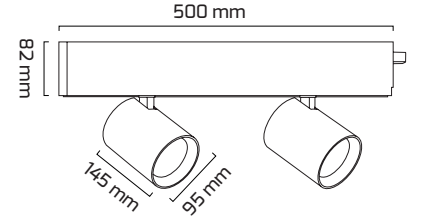

### TR

- Materyal : Alüminyum Ekstrüzyon
- Boya : Elektrostatik Toz Boya
- Led Markası : COB / SAMSUNG
- Driver Markası : OSRAM - GOYA
- Renk Sıcaklığı : 2700K - 3000K - 4000K - 6500K
- Renksel Geriverim : CRI≥80
- Kontrol : ON OFF
- Optik Sistem : Lens
- Işık Açısı : 40°
- Gövde Rengi : Beyaz - Siyah
- Çalışma Ömrü : 50.000 Saat
- Flicker : Free
- Montaj Şekli : Sıva Üzeri - Sarkıt - Buffle - Tavaya
- Koruma Sınıfı : IP20
- Hareket Kabiliyeti : Dikey Ekseninde 90°, Yatay Ekseninde 355°
- Giriş Gerilimi : 230-240V / 50-60Hz
- Acil Aydınlatma Kiti : 1 Saat Süreli - 3 Saat Süreli
- Ürün Ağırlığı :
- Koli İçi Adet : 1
- Garanti Süresi : 3 Yıl