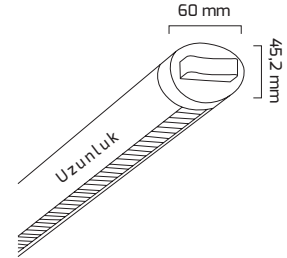

Ürün Detayı

TR

- Materyal : Alüminyum Ekstrüzyon
- Boya : Elektrostatik Toz Boya
- Led Markası : MİD POWER / SAMSUNG
- Driver Markası : OSRAM
- Renk Sıcaklığı : 3000K - 4000K - 6500K
- Renksel Geriverim : CRI≥80
- Kontrol : ON OFF - DALI
- Optik Sistem : Lens
- Işık Açısı : 60°
- Gövde Rengi : Beyaz - Siyah
- Çalışma Ömrü : 50.000 Saat
- Flicker : Free
- Montaj Şekli : Sıva Üzeri - Sarkıt
- Koruma Sınıfı : IP20
- Giriş Gerilimi : 230-240V / 50-60Hz
- Acil Aydınlatma Kiti : 1 Saat Süreli - 3 Saat Süreli
- Ürün Ağırlığı :
- Garanti Süresi : 3 Yıl

Işık Açıları

60°

Renk Seçenekleri

Siyah

Beyaz

Driver ve Led

Teknik Özellikler

KOD	GÜÇ	IŞIK RENGİ	CRI	LUMEN	IŞIK AÇISI	UZUNLUK
GY 8071-34	15W	3000K	CRI≥80	1725	60°	340 mm
GY 8071-34	15W	4000K	CRI≥80	1800	60°	340 mm
GY 8071-34	15W	6500K	CRI≥80	1875	60°	340 mm
GY 8071-64	30W	3000K	CRI≥80	3450	60°	640 mm
GY 8071-64	30W	4000K	CRI≥80	3600	60°	640 mm
GY 8071-64	30W	6500K	CRI≥80	3750	60°	640 mm
GY 8071-94	45W	3000K	CRI≥80	5175	60°	940 mm
GY 8071-94	45W	4000K	CRI≥80	5400	60°	940 mm
GY 8071-94	45W	6500K	CRI≥80	5625	60°	940 mm
GY 8071-123	60W	3000K	CRI≥80	6900	60°	1230 mm
GY 8071-123	60W	4000K	CRI≥80	7200	60°	1230 mm
GY 8071-123	60W	6500K	CRI≥80	7500	60°	1230 mm
GY 8071-153	75W	3000K	CRI≥80	8625	60°	1530 mm
GY 8071-153	75W	4000K	CRI≥80	9000	60°	1530 mm
GY 8071-153	75W	6500K	CRI≥80	9375	60°	1530 mm
GY 8071-182	90W	3000K	CRI≥80	10350	60°	1820 mm
GY 8071-182	90W	4000K	CRI≥80	10800	60°	1820 mm
GY 8071-182	90W	6500K	CRI≥80	11250	60°	1820 mm