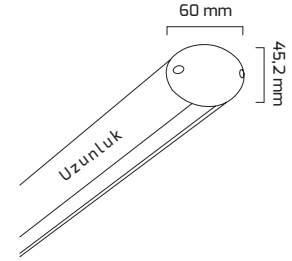

Ürün Detayı

TR

- Materyal : Alüminyum Ekstrüzyon
- Boya : Elektrostatik Toz Boya
- Led Markası : SMD / SAMSUNG
- Driver Markası : OSRAM
- Renk Sıcaklığı : 3000K - 4000K - 6500K
- Renksel Geriverim : CRI≥90
- Kontrol : ON OFF - DALI
- Optik Sistem : Pc Difüzör
- Işık Açısı : 110°
- Gövde Rengi : Beyaz - Siyah
- Çalışma Ömrü : 50.000 Saat
- Flicker : Free
- Montaj Şekli : Sıva Üzeri - Sarkıt - Buffle - Tavaya
- Koruma Sınıfı : IP20
- Giriş Gerilimi : 230-240V / 50-60Hz
- Acil Aydınlatma Kiti : 1 Saat Süreli - 3 Saat Süreli
- Ürün Ağırlığı :
- Garanti Süresi : 3 Yıl

Işık Açıları

110°

Renk Seçenekleri

Driver ve Led

Teknik Özellikler

KOD	GÜÇ	IŞIK RENGİ	CRI	LUMEN	IŞIK AÇISI	UZUNLUK
GY 8076-64	18W	3000K	CRI≥90	1890	110°	640 mm
GY 8076-64	18W	4000K	CRI≥90	1980	110°	640 mm
GY 8076-64	18W	6500K	CRI≥80	2070	110°	640 mm
GY 8076-94	26W	3000K	CRI≥90	2730	110°	940 mm
GY 8076-94	26W	4000K	CRI≥90	2860	110°	940 mm
GY 8076-94	26W	6500K	CRI≥80	2990	110°	940 mm
GY 8076-123	34W	3000K	CRI≥90	3570	110°	1230 mm
GY 8076-123	34W	4000K	CRI≥90	3740	110°	1230 mm
GY 8076-123	34W	6500K	CRI≥80	3910	110°	1230 mm
GY 8076-153	42W	3000K	CRI≥90	4410	110°	1530 mm
GY 8076-153	42W	4000K	CRI≥90	4620	110°	1530 mm
GY 8076-153	42W	6500K	CRI≥80	4830	110°	1530 mm
GY 8076-182	51W	3000K	CRI≥90	5355	110°	1820 mm
GY 8076-182	51W	4000K	CRI≥90	5610	110°	1820 mm
GY 8076-182	51W	6500K	CRI≥80	5865	110°	1820 mm