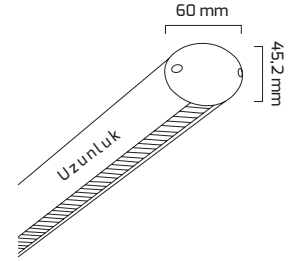

Ürün Detayı

TR

- Materyal : Alüminyum Ekstrüzyon
- Boya : Elektrostatik Toz Boya
- Led Markası : MİD POWER / SAMSUNG
- Driver Markası : OSRAM
- Renk Sıcaklığı : 3000K - 4000K - 6500K
- Renksel Geriverim : CRI≥80
- Kontrol : ON OFF - DALI
- Optik Sistem : Lens
- Işık Açısı : 60°
- Gövde Rengi : Beyaz - Siyah
- Çalışma Ömrü : 50.000 Saat
- Flicker : Free
- Montaj Şekli : Sıva Üzeri - Sarkıt
- Koruma Sınıfı : IP20
- Giriş Gerilimi : 230-240V / 50-60Hz
- Acil Aydınlatma Kiti : 1 Saat Süreli - 3 Saat Süreli
- Ürün Ağırlığı :
- Garanti Süresi : 3 Yıl

Işık Açıları

60°

Renk Seçenekleri

Driver ve Led

Teknik Özellikler

| KOD | GÜÇ | IŞIK RENGİ | CRI | LUMEN | IŞIK AÇISI | UZUNLUK |
|-------------|-----|------------|--------|-------|------------|---------|
| GY 8077-64 | 30W | 3000K | CRI≥80 | 3450 | 60° | 640 mm |
| GY 8077-64 | 30W | 4000K | CRI≥80 | 3600 | 60° | 640 mm |
| GY 8077-64 | 30W | 6500K | CRI≥80 | 3750 | 60° | 640 mm |
| GY 8077-94 | 45W | 3000K | CRI≥80 | 5175 | 60° | 940 mm |
| GY 8077-94 | 45W | 4000K | CRI≥80 | 5400 | 60° | 940 mm |
| GY 8077-94 | 45W | 6500K | CRI≥80 | 5625 | 60° | 940 mm |
| GY 8077-123 | 60W | 3000K | CRI≥80 | 6900 | 60° | 1230 mm |
| GY 8077-123 | 60W | 4000K | CRI≥80 | 7200 | 60° | 1230 mm |
| GY 8077-123 | 60W | 6500K | CRI≥80 | 7500 | 60° | 1230 mm |
| GY 8077-153 | 75W | 3000K | CRI≥80 | 8625 | 60° | 1530 mm |
| GY 8077-153 | 75W | 4000K | CRI≥80 | 9000 | 60° | 1530 mm |
| GY 8077-153 | 75W | 6500K | CRI≥80 | 9375 | 60° | 1530 mm |
| GY 8077-182 | 90W | 3000K | CRI≥80 | 10350 | 60° | 1820 mm |
| GY 8077-182 | 90W | 4000K | CRI≥80 | 10800 | 60° | 1820 mm |
| GY 8077-182 | 90W | 6500K | CRI≥80 | 11250 | 60° | 1820 mm |